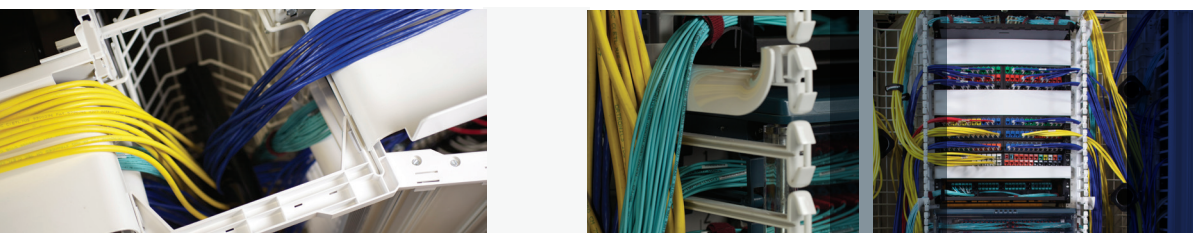

# MIGHTY MO 20 VERTICAL MANAGERS

Patch Cord Capacities

PART NO.	DESCRIPTION	USEABLE AREA (SQUARE INCH)	CABLE O.D. (IN)	RECOMMENDED FILL (40%)			MAXIMUM FILL (60%)		
				Cat 5e	Cat 6	Cat 6a	Cat 5e	Cat 6	Cat 6a
				0.215	0.230	0.290	0.215	0.230	0.290
<b>Mighty Mo® 20 Vertical Manager with Door</b>									
MM20VMD706-X	6.5"W x 10.25"D for 7' MM20 racks	35		420	350	245	595	525	350
MM20VMD710-X	10.5"W x 15"D for 7' MM20 racks	91		1092	910	637	1547	1365	910
MM20VMD712-X	12.25"W x 15"D for 7' MM20 racks	112		1344	1120	784	1904	1680	1120
MM20VMD716-X	16.25"W x 15"D for 7' MM20 racks	164		1968	1640	1148	2788	2460	1640
MM20VMD806-X	6.5"W x 10.25"D for 8' MM20 racks	35		420	350	245	595	525	350
MM20VMD810-X	10.5"W x 15"D for 8' MM20 racks	91		1092	910	637	1547	1365	910
MM20VMD812-X	12.25"W x 15"D for 8' MM20 racks	112		1344	1120	784	1904	1680	1120
MM20VMD816-X	16.25"W x 15"D for 8' MM20 racks	164		1968	1640	1148	2788	2460	1640
MM20VMD906-X	6.5"W x 10.25"D for 9' MM20 racks	35		420	350	245	595	525	350
MM20VMD910-X	10.5"W x 15"D for 9' MM20 racks	91		1092	910	637	1547	1365	910
MM20VMD912-X	12.25"W x 15"D for 9' MM20 racks	112		1344	1120	784	1904	1680	1120
<b>Mighty Mo 20 Vertical Manager with Split Covers</b>									
MM20VMS704-X	4"W X 8.6"D for 7' MM20 racks	21		252	210	147	357	315	210
MM20VMS706-X	6"W X 8.6"D for 7' MM20 racks	35		420	350	245	595	525	350
MM20VMS710-X	10"W X 13.6"D for 7' MM20 racks	63		756	630	441	1071	945	630
MM20VMS804-X	4"W X 8.6"D for 8' MM20 racks	21		252	210	147	357	315	210
MM20VMS806-X	6"W X 8.6"D for 8' MM20 racks	35		420	350	245	595	525	350
MM20VMS810-X	10"W X 13.6"D for 8' MM20 racks	63		756	630	441	1071	945	630
MM20VMS904-X	4"W X 8.6"D for 9' MM20 racks	21		252	210	147	357	315	210
MM20VMS906-X	6"W X 8.6"D for 9' MM20 racks	35		420	350	245	595	525	350
MM20VMS910-X	10"W X 13.6"D for 9' MM20 racks	63		756	630	441	1071	945	630
<b>Mighty Mo 20 Vertical Manager Cage with Latches</b>									
MM20VML704-X	4"W X 6"D for 7' MM20 racks	16		192	160	112	272	240	160
MM20VML706-X	6"W X 6"D for 7' MM20 racks	26		312	260	182	442	390	260
MM20VML804-X	4"W X 6"D for 8' MM20 racks	16		192	160	112	272	240	160
MM20VML806-X	6"W X 6"D for 8' MM20 racks	26		312	260	182	442	390	260